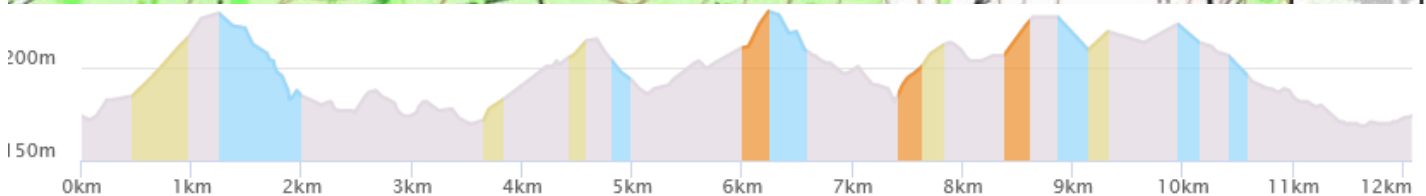

Trail des Portes de Meuse 2024 : 12km

Dénivelé : 230 mètres

L'Isle en Rigault

REFLEXE 
ORGANISATION

Itinéraire : 