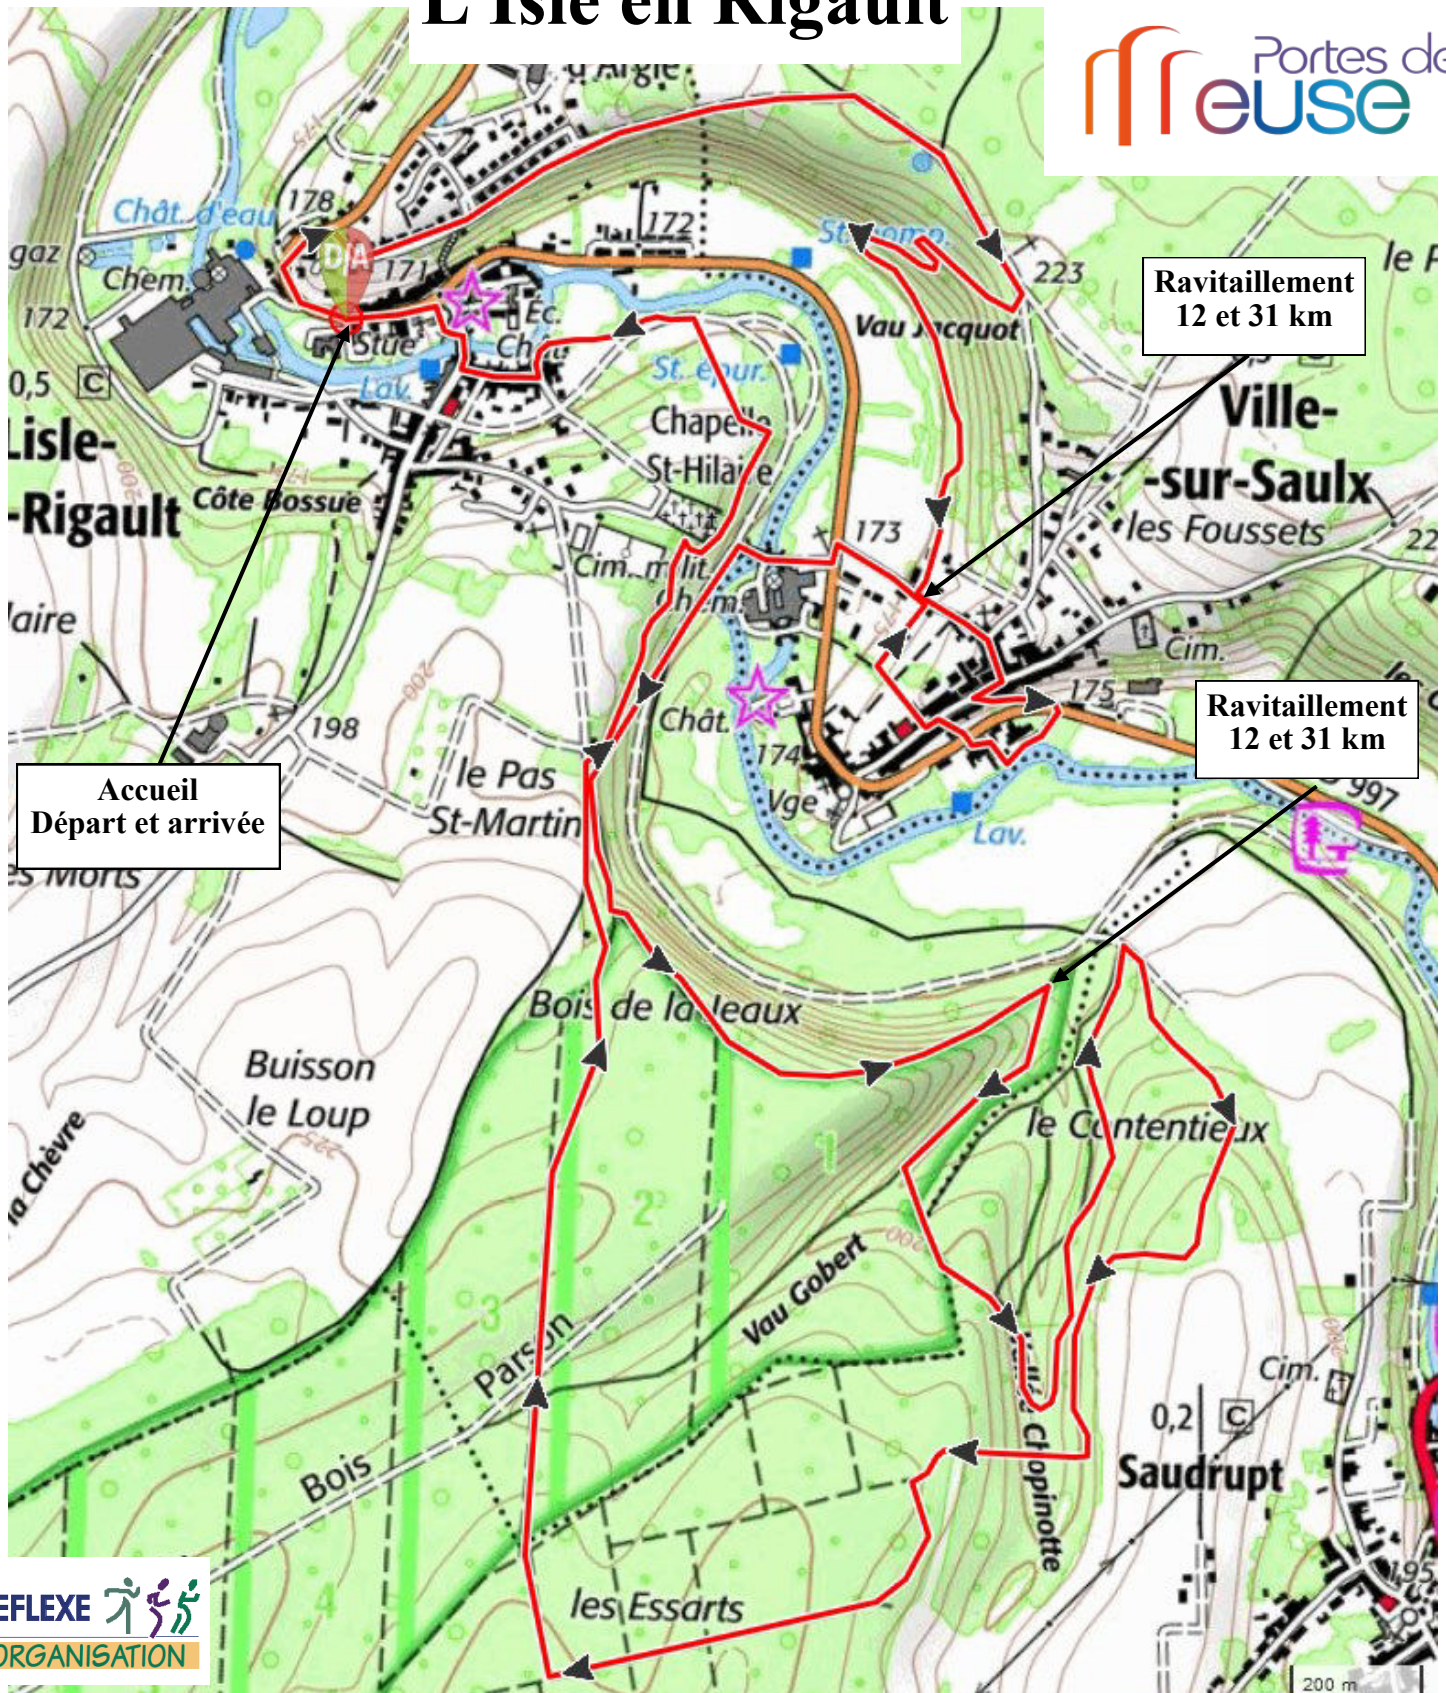

Trail des Portes de Meuse 2024 : 12km

Dénivelé : 230 mètres

L'Isle en Rigault

REFLEXE 
ORGANISATION

Itinéraire : 